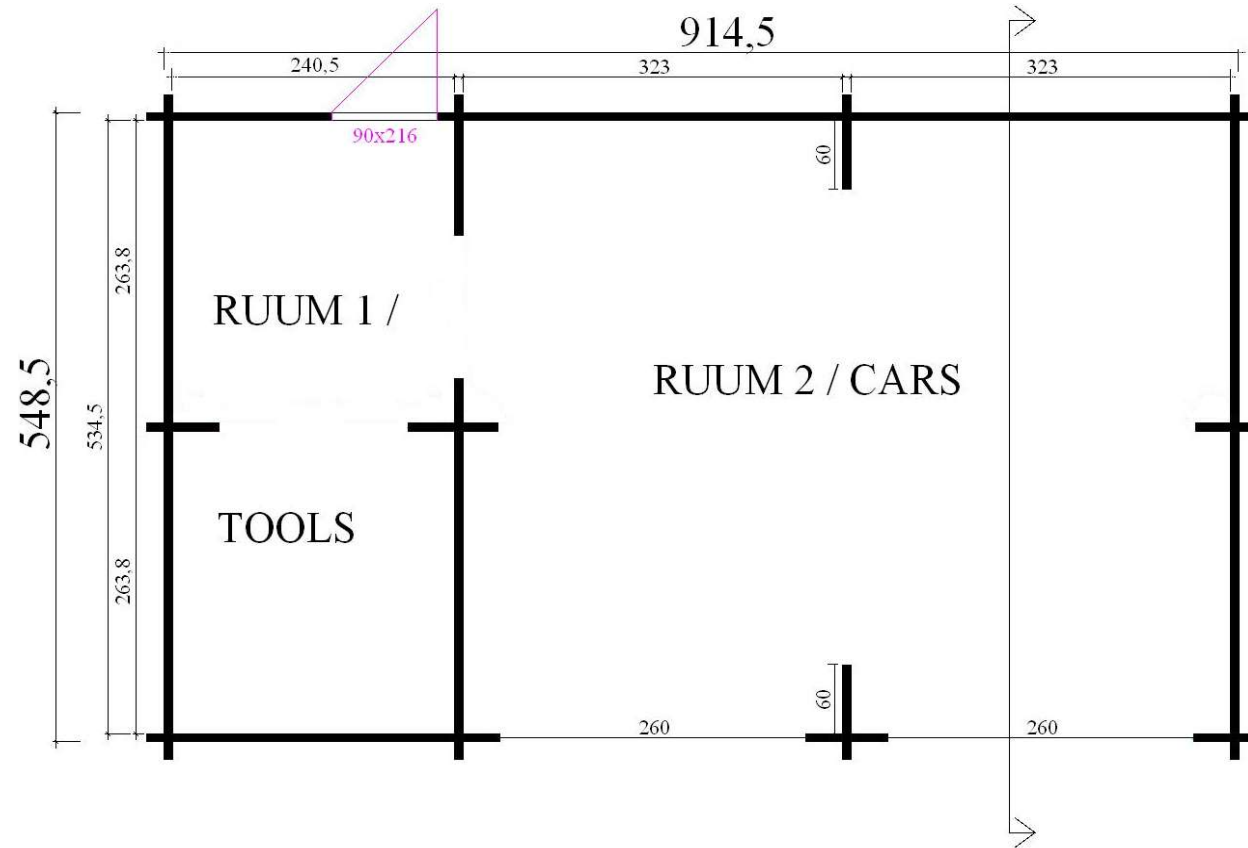

# Garage „Kasetalu“

B  
E  
A  
U  
T  
I  
F  
U  
L  
L  
Y  
  
N  
A  
T  
U  
R  
A  
L

Jänedä Puit   
*design and construction*